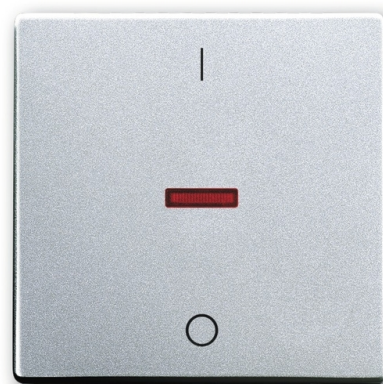

KLAWISZ PODJDYNCZY DO WYŁACZNIKÓW: 1- BIEGUNOWEGO, SCHODOWEGO, KRZYŻOWEGO I DO PRZYCISKU ZWIERNEGO Z CZERWONYM OKIENKIEM I OPISEM

Kod produktu 2CKA001751A2954

Typ produktu 1788-83

Serie Future® linear

Wariant aluminiowo srebrny

OPIS

NASTĘPNY WARIANTY

	Wariant	Kod produktu
	antracyt	2CKA001751A2927
	kość słoniowa	2CKA001751A2742
	biały	2CKA001751A2750
	stal nierdzewna	2CKA001751A2961
	biały mat	2CKA001751A3028
	czarny mat	2CKA001751A3042