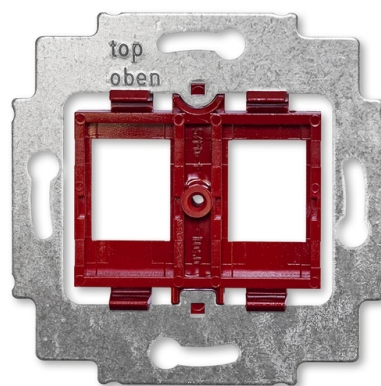

**Kod produktu** 2CKA001753A9972  
**Typ produktu** 1812-500  
**Wariant** czerwony

---

**OPIS**

---