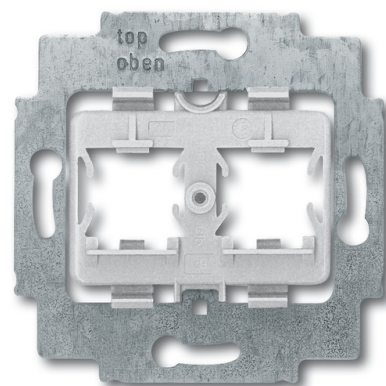

**Kod produktu 2CKA001753A8057**

**Typ produktu 1820**

**Wariant szary**

---

**OPIS**

---