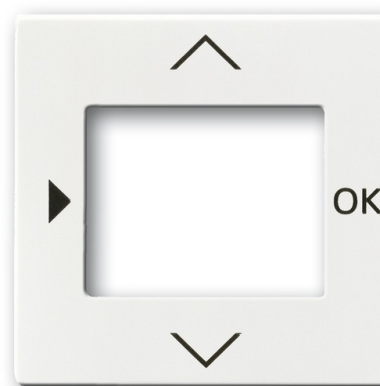

# POKRYWA ZEGARA 6455, 6456

Kod produktu 2CKA006430A0306

Typ produktu 6435-84

Serie Future® linear

Wariant biały