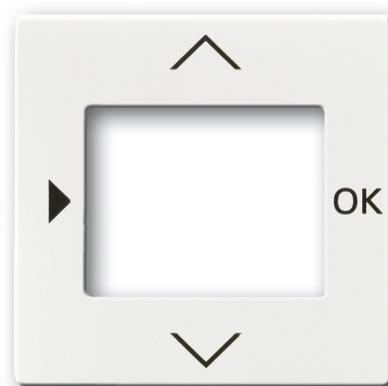

POKRYWA ZEGARA

6455, 6456

Kod produktu 2CKA006430A0306

Typ produktu 6435-84

Serie Future® linear

Wariant biały

OPIS

NASTĘPNY WARIANTY

Wariant	Kod produktu
---------	--------------

antracyt

2CKA006430A0303

kość słoniowa

2CKA006430A0304