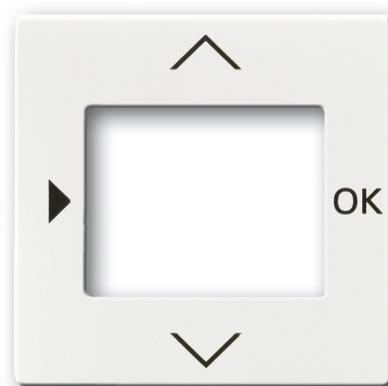

POKRYWA ZEGARA 6455, 6456

Kod produktu 2CKA006430A0306

Typ produktu 6435-84

Serie Future® linear

Wariant biały

OPIS

NASTĘPNY WARIANTY

Wariant

Kod produktu

antracyt

2CKA006430A0303

kość słoniowa

2CKA006430A0304