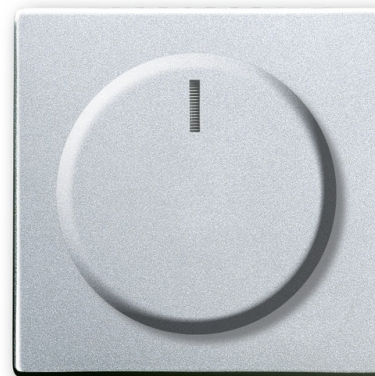

POKRYWA Z POKRĘTŁEM I LAMPKĄ NEONOWĄ PODWYŻSZONA KONSTRUKCJA. DO ŚCIEMNIACZY

Kod produktu 2CKA006599A2952

Typ produktu 6540-83-102

Serie Future® linear, Axcent®

Wariant aluminiowo srebrny

OPIS

NASTĘPNE WARIANTY

Wariant	Kod produktu
 antracyt	2CKA006599A2950
 kość słoniowa	2CKA006599A2951
 biały	2CKA006599A3009
 stal nierdzewna	2CKA006599A2959
 biały mat	2CKA006599A2961
 czarny mat	2CKA006599A2966