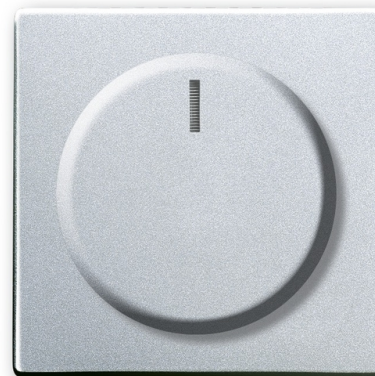

POKRYWA Z POKRĘTŁEM I LAMPKĄ NEONOWĄ PODWYŻSZONA KONSTRUKCJA. DO ŚCIEMNIACZY

Kod produktu 2CKA006599A2952

Typ produktu 6540-83-102

Serie Future® linear

Wariant aluminiowo srebrny

OPIS

NASTĘPNE WARIANTY

Wariant	Kod produktu
 antracyt	2CKA006599A2950
 kość słoniowa	2CKA006599A2951
 biały	2CKA006599A3009
 stal nierdzewna	2CKA006599A2959
 biały mat	2CKA006599A2961
 czarny mat	2CKA006599A2966