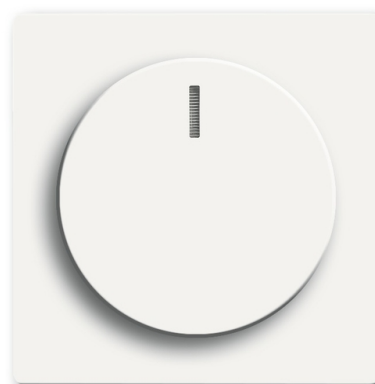

POKRYWA Z POKRĘTŁEM I LAMPKĄ NEONOWĄ PODWYŻSZONA KONSTRUKCJA. DO ŚCIEMNIACZY

Kod produktu 2CKA006599A2961
Typ produktu 6540-884-102
Serie Future® linear
Wariant biały mat

OPIS

NASTĘPNE WARIANTY

Wariant	Kod produktu
 antracyt	2CKA006599A2950
 kość słoniowa	2CKA006599A2951
 aluminowo srebrny	2CKA006599A2952
 biały	2CKA006599A3009
 stal nierdzewna	2CKA006599A2959
 czarny mat	2CKA006599A2966