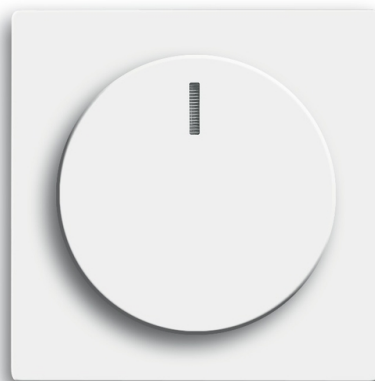

# POKRYWA Z POKRĘTŁEM I LAMPKĄ NEONOWĄ PODWYŻSZONA KONSTRUKCJA. DO ŚCIEMNIACZY

Kod produktu 2CKA006599A3009  
Typ produktu 6540-84-102-500  
Serie Future® linear, Carat®, Axcent®  
Wariant biały

---