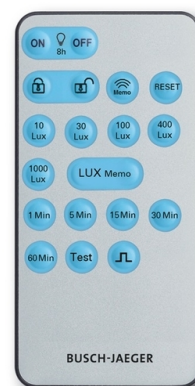

PILOT IR DO CZUJEK SERWISOWY

Kod produktu 2CKA006800A2511

Typ produktu 6843

OPIS
