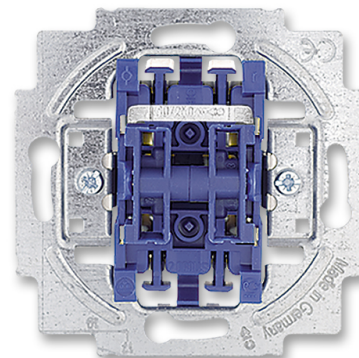

WYŁĄCZNIK ŻALUZZJOWY Z BLOKADA NAWROTU

Kod produktu 2CKA001012A2197

Typ produktu 2000/4 US-500

OPIS
