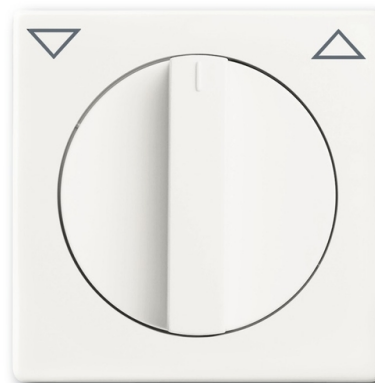

POKRYWA Z POKRĘTŁEM I NADRUKIEM DO WYŁĄCZNIKA/PRZYCISKU ŻALUZZJOWEGO

Kod produktu 2CKA001710A3872

Typ produktu 1740-884

Serie Future® linear

Wariant biały mat

OPIS

NASTĘPNY WARIANTY

| Wariant | Kod produktu |
|--|-----------------|
|  antracyt | 2CKA001710A3623 |
|  kość słoniowa | 2CKA001710A3154 |
|  aluminiowo srebrny | 2CKA001710A3661 |
|  biały | 2CKA001710A3172 |
|  stal nierdzewna | 2CKA001710A3748 |
|  czarny mat | 2CKA001710A3894 |