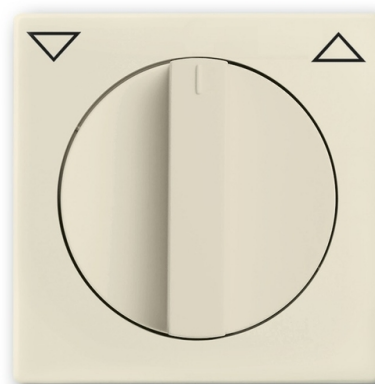

# POKRYWA Z POKRĘTŁEM I NADRUKIEM DO WYŁĄCZNIKA/PRZYCISKU ŻALUZZJOWEGO

Kod produktu 2CKA001710A3154

Typ produktu 1740-82

Serie Future® linear

Wariant kość słoniowa

## NASTĘPNY WARIANTY

Wariant	Kod produktu
 antracyt	2CKA001710A3623
 aluminowo srebrny	2CKA001710A3661
 biały	2CKA001710A3172
 stal nierdzewna	2CKA001710A3748
 biały mat	2CKA001710A3872
 czarny mat	2CKA001710A3894