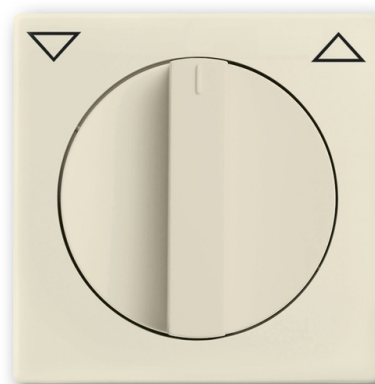

# POKRYWA Z POKRĘTŁEM I NADRUKIEM DO WYŁĄCZNIKA/PRZYCISKU ŻALUZZJOWEGO

Kod produktu 2CKA001710A3154

Typ produktu 1740-82

Serie Future® linear

Wariant kość słoniowa

---

## NASTĘPNE WARIANTY

---

	Wariant	Kod produktu
	antracyt	2CKA001710A3623
	biały	2CKA001710A3172