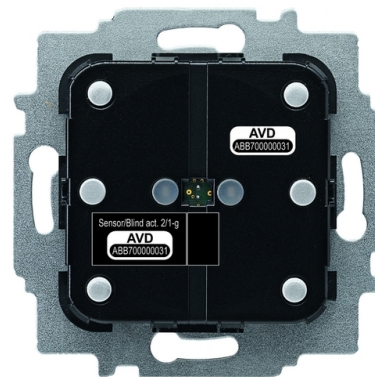

# SENSOR/ ŻALUZJOWY 2- K AKTOR -FREE@HOME-

Kod produktu 2CKA006220A0129

Typ produktu SBA-F-2.1.1

---

OPIS

---