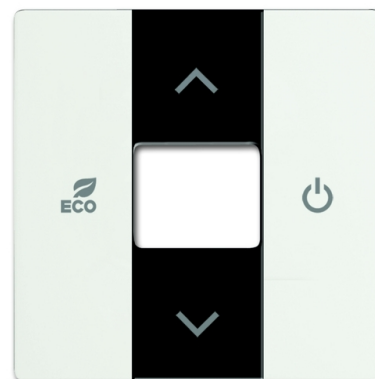

CP-RTC-884^Pokrywa RTR

Kod produktu 2CKA006220A0614

Typ produktu CP-RTC-884

Serie Future® linear

Wariant biały mat

OPIS

NASTĘPNY WARIANTY

Wariant	Kod produktu
 antracyt	2CKA006220A0179
 kość słoniowa	2CKA006220A0529
 aluminowo srebrny	2CKA006220A0180
 biały	2CKA006220A0181
 stal nierdzewna	2CKA006220A0546
 czarny mat	2CKA006220A0631