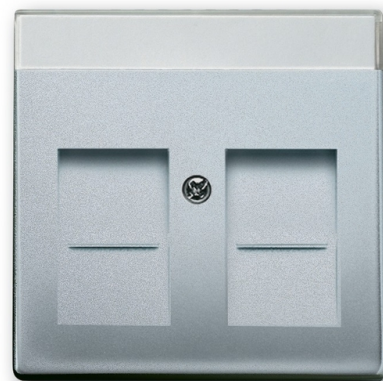

POKRYWA Z POLEM OPISOWYM DO 2 ZŁĄCZY MODULAR JACK Z PRZYSŁONAMI

Kod produktu 2CKA001710A3676

Typ produktu 1800-83

Serie Future® linear

Wariant aluminiowo srebrny

OPIS

NASTĘPNE WARIANTY

	Wariant	Kod produktu
	antracyt	2CKA001710A3627
	biały	2CKA001710A3990
	biały mat	2CKA001710A3887
	czarny mat	2CKA001710A3910