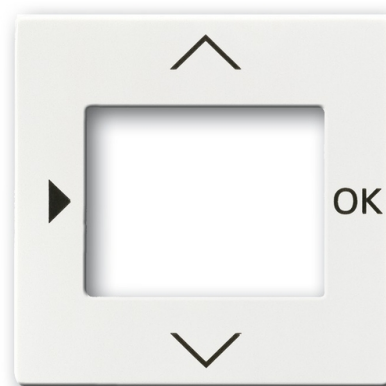

POKRYWA ZEGARA

6455, 6456

Kod produktu 2CKA006430A0306

Typ produktu 6435-84

Serie Future® linear

Wariant biały

OPIS

NASTĘPNE WARIANTY

Wariant	Kod produktu
 antracyt	2CKA006430A0303
 aluminiowo srebrny	2CKA006430A0305
 biały mat	2CKA006430A0388
 czarny mat	2CKA006430A0389