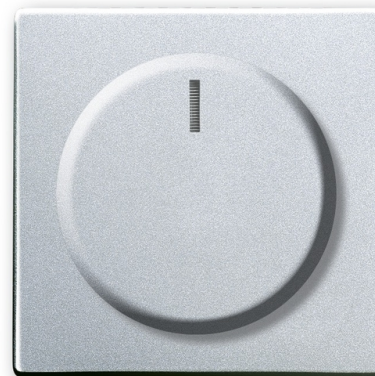

POKRYWA Z POKRĘTŁEM I LAMPKĄ NEONOWĄ PODWYŻSZONA KONSTRUKCJA. DO ŚCIEMNIACZY

Kod produktu 2CKA006599A2952

Typ produktu 6540-83-102

Serie Future® linear

Wariant aluminiowo srebrny

OPIS

NASTĘPNE WARIANTY

Wariant	Kod produktu
 antracyt	2CKA006599A2950
 biały	2CKA006599A3009
 biały mat	2CKA006599A2961
 czarny mat	2CKA006599A2966