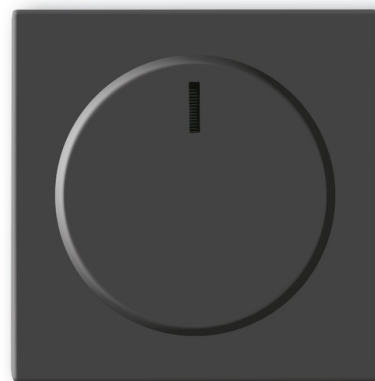

POKRYWA Z POKRĘTŁEM I LAMPKĄ NEONOWĄ PODWYŻSZONA KONSTRUKCJA. DO ŚCIEMNIACZY

Kod produktu 2CKA006599A2950
Typ produktu 6540-81-102
Serie Future® linear
Wariant antracyt

OPIS

NASTĘPNE WARIANTY

Wariant	Kod produktu
 aluminowo srebrny	2CKA006599A2952
 biały	2CKA006599A3009
 biały mat	2CKA006599A2961
 czarny mat	2CKA006599A2966