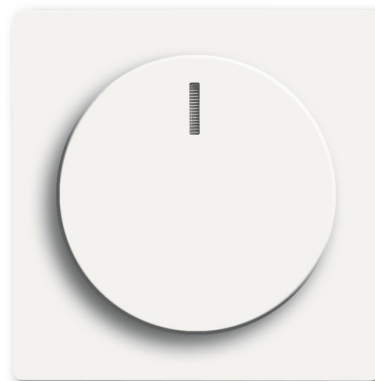

# POKRYWA Z POKRĘTŁEM I LAMPKĄ NEONOWĄ PODWYŻSZONA KONSTRUKCJA. DO ŚCIEMNIACZY

Kod produktu 2CKA006599A2961

Typ produktu 6540-884-102

Serie Future® linear

Wariant biały mat

---

## NASTĘPNE WARIANTY

---

Wariant	Kod produktu
 antracyt	2CKA006599A2950
 aluminiowo srebrny	2CKA006599A2952
 biały	2CKA006599A3009
 czarny mat	2CKA006599A2966