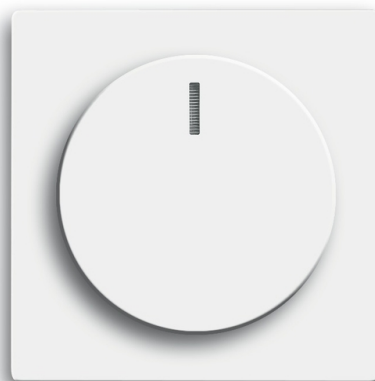

POKRYWA Z POKRĘTŁEM I LAMPKĄ NEONOWĄ PODWYŻSZONA KONSTRUKCJA. DO ŚCIEMNIACZY

Kod produktu 2CKA006599A3009
Typ produktu 6540-84-102-500
Serie Future® linear
Wariant biały

OPIS

NASTĘPNE WARIANTY

Wariant	Kod produktu
 antracyt	2CKA006599A2950
 aluminiowo srebrny	2CKA006599A2952
 biały mat	2CKA006599A2961
 czarny mat	2CKA006599A2966