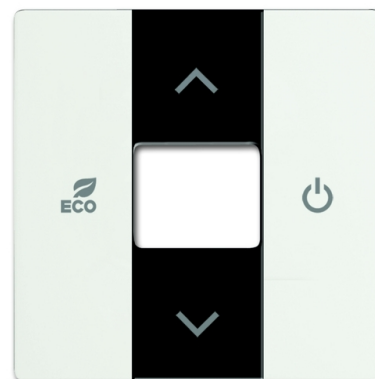

# CP-RTC-884^Pokrywa RTR

Kod produktu 2CKA006220A0614

Typ produktu CP-RTC-884

Serie Future® linear

Wariant biały mat