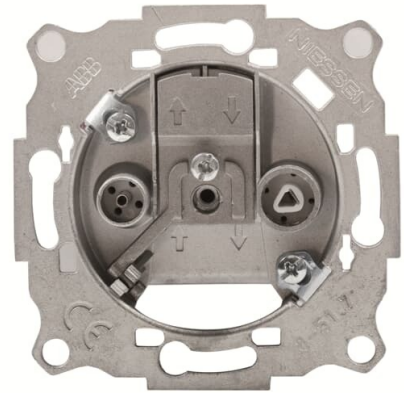

# 8151.3<sup>^</sup>TV-R / SAT GNIAZDO PROSTE - ZENIT AKCESORIA-

Kod produktu 2CLA815130A1001  
Typ produktu 8151.3  
Serie ZENIT

---

OPIS

---