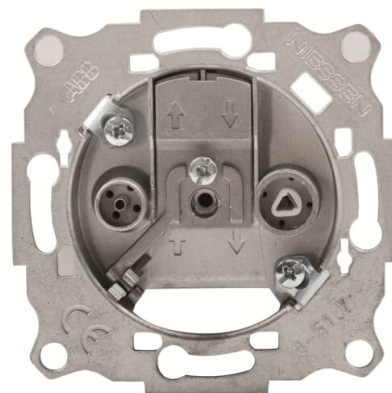

8151.7^GNIAZDO TV/R SAT KOŃCOWE -ZENIT AKCESORIA-

Kod produktu 2CLA815170A1001

Typ produktu 8151.7

Serie ZENIT

OPIS
