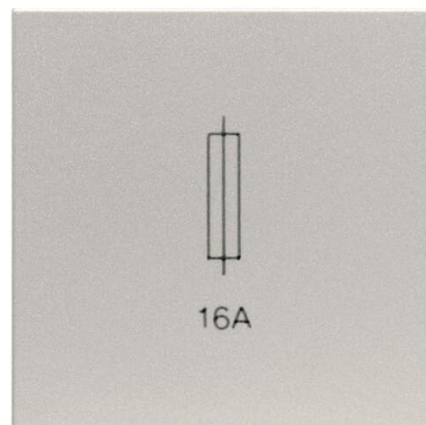

N2208 PL[^]UCHWYT BEZPIECZNIKOWY - ZENIT-SREBRNY

Kod produktu 2CLA220800N1301

Typ produktu N2208 PL

Serie ZENIT

Wariant srebrny

OPIS

NASTĘPNY WARIANTY

Wariant	Kod produktu
 antracyt	2CLA220800N1801
 biały	2CLA220800N1101
 szampański	2CLA220800N1901