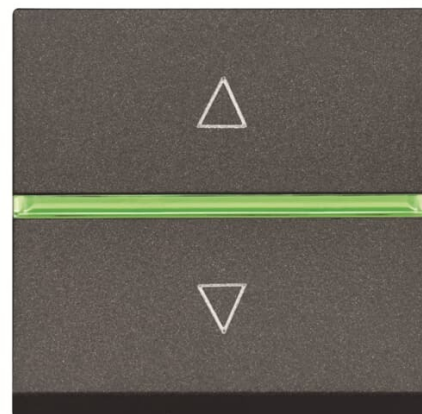

# N2261.2 AN^ELEKTRONICZNY ŁĄCZNIK ŻALUZJOWY - ZENIT-ANTRACYT

Kod produktu 2CLA226120N1801

Typ produktu N2261.2 AN

Serie ZENIT

Wariant antracyt

---

## NASTĘPNE WARIANTY

---

Wariant	Kod produktu
 biały	2CLA226120N1101
 szampański	2CLA226120N1901
 srebrny	2CLA226120N1301