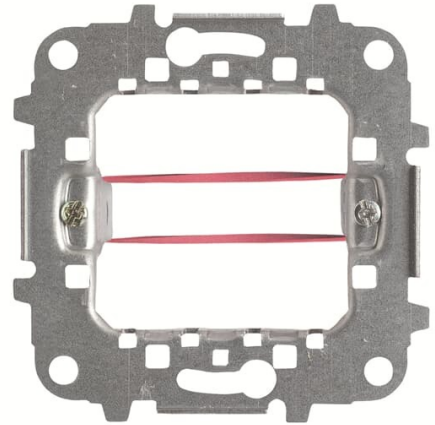

N2271.9 G[^]PŁYTKA MONTAŻOWA -ZENIT-

Kod produktu 2CLA227191N1001
Typ produktu N2271.9 G
Serie ZENIT

OPIS
