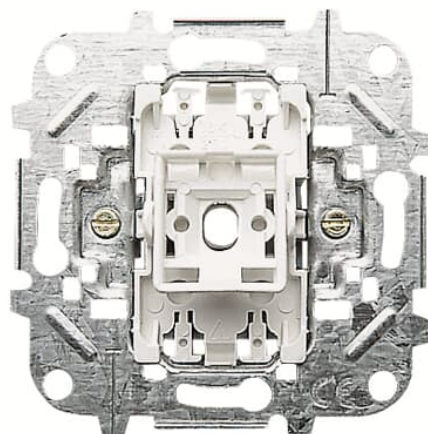

# WYŁĄCZNIK 2- BIEGUNOWY

Kod produktu 2CLA810110A1001

Typ produktu 8101.1

Serie SKY

---

OPIS

---