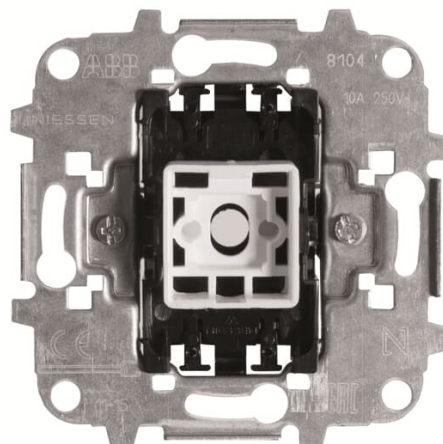

# WYŁĄCZNIK 2- BIEGUNOWY

Kod produktu 2CLA810120A1001

Typ produktu 8101.2

Serie SKY

---