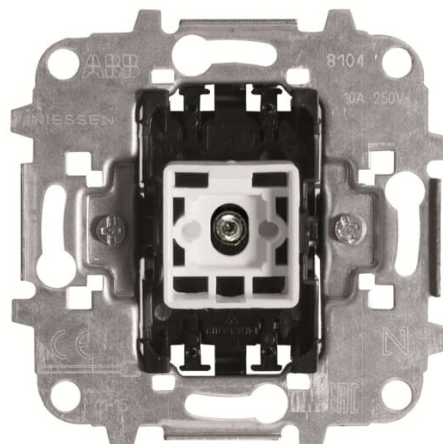

WYŁĄCZNIK 1- BIEGUNOWY Z PODŚWIETLENIEM

Kod produktu 2CLA810150A1001

Typ produktu 8101.5

Serie SKY

OPIS
