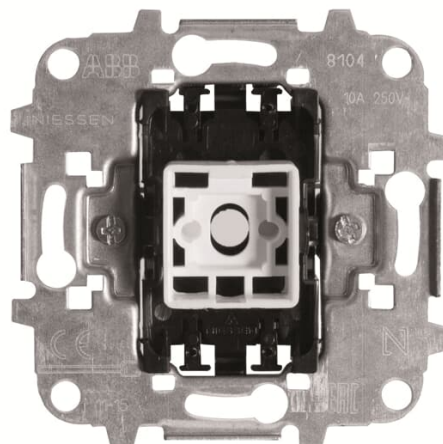

WYŁĄCZNIK 1- BIEGUNOWY

Kod produktu 2CLA810100A1001

Typ produktu 8101

Serie SKY

OPIS
