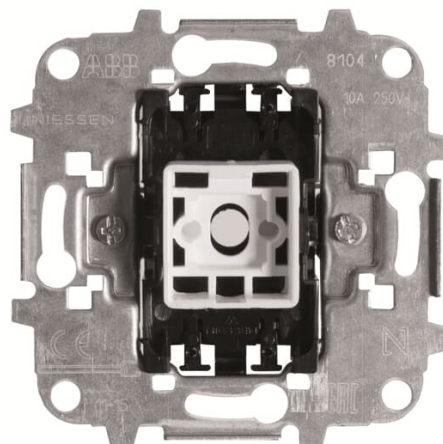

# Przycisk poj. z łapkami"

Kod produktu 2CLA810480A1001

Typ produktu 8104.8

Serie SKY

---

**OPIS**

---