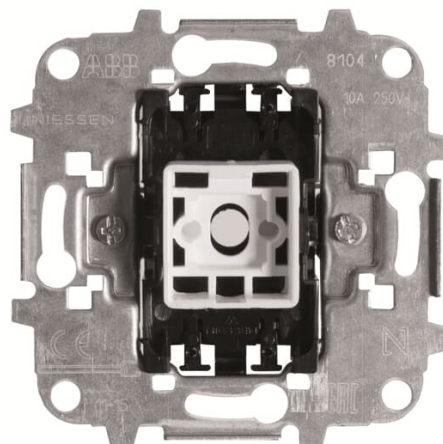

# Przycisk poj. z łapkami"

Kod produktu 2CLA810480A1001

Typ produktu 8104.8

Serie SKY

---

OPIS

---