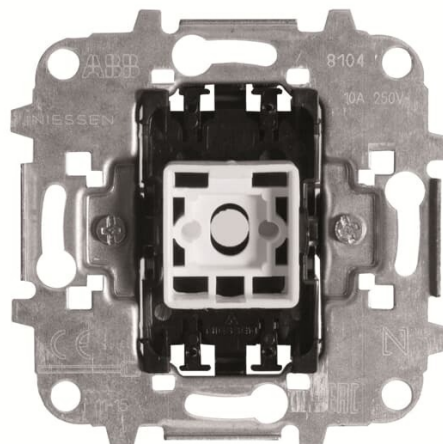

# PRZYCISK

Kod produktu 2CLA810490A1001

Typ produktu 8104.9

Serie SKY

---