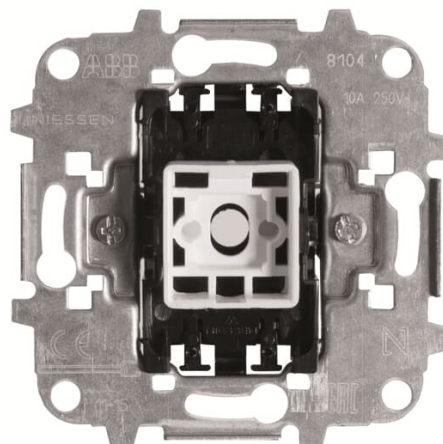

PRZYCISK

Kod produktu 2CLA810400A1001

Typ produktu 8104

Serie SKY

OPIS
