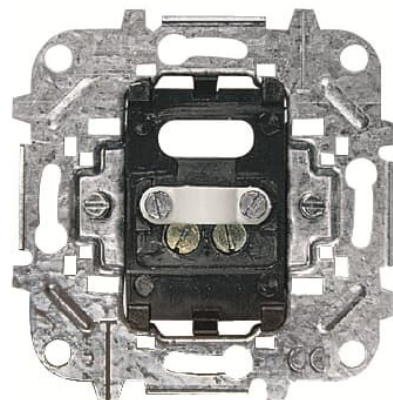

WYJŚCIE KABLOWE

Kod produktu 2CLA810700A1001

Typ produktu 8107

Serie SKY

OPIS
