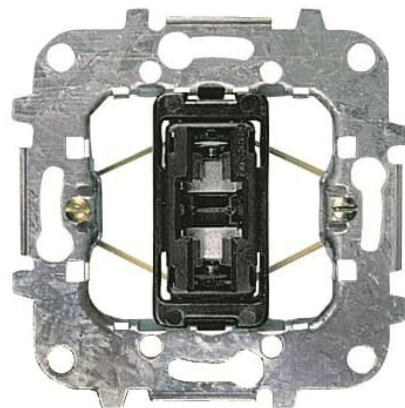

# UCHWYT NA BEZPIECZNIK

Kod produktu 2CLA810800A1001  
Typ produktu 8108  
Serie SKY

---

OPIS

---