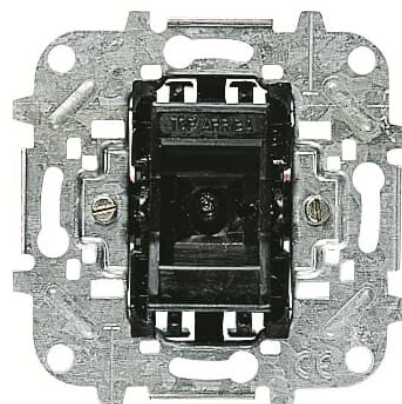

WYŁĄCZNIK NA KARTE

Kod produktu 2CLA811400A1001

Typ produktu 8114

Serie SKY

OPIS
