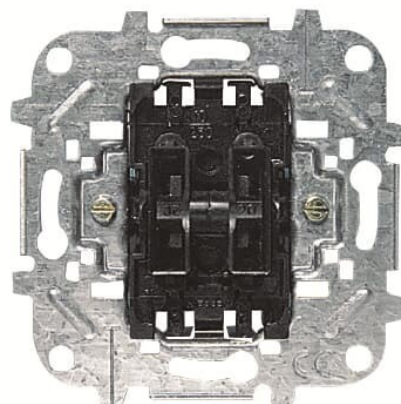

# WYŁĄCZNIK SCHODOWY PODWÓJNY

Kod produktu 2CLA812200A1001

Typ produktu 8122

Serie SKY

---

OPIS

---