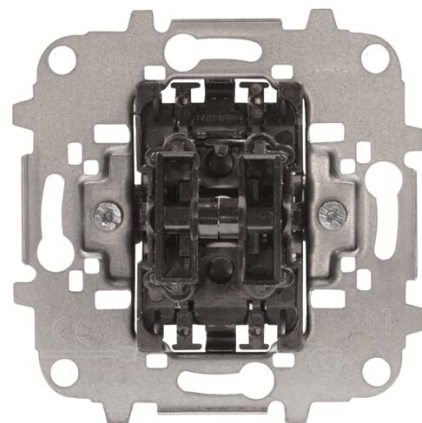

WYŁĄCZNIK ŻALUZJOWY, 2-KROTNY

Kod produktu 2CLA814410A1001

Typ produktu 8144.1

Serie SKY

OPIS
