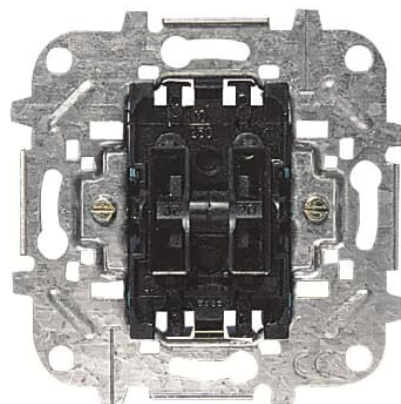

PRZYCISK ŻALUZJOWY, 2-KROTNY

Kod produktu 2CLA814400A1001

Typ produktu 8144

Serie SKY

OPIS
