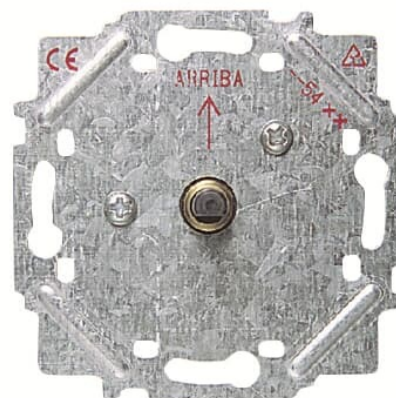

WYŁĄCZNIK OBROTOWY,4- POZYCYJNY

Kod produktu 2CLA815400A1001

Typ produktu 8154

Serie SKY

OPIS
