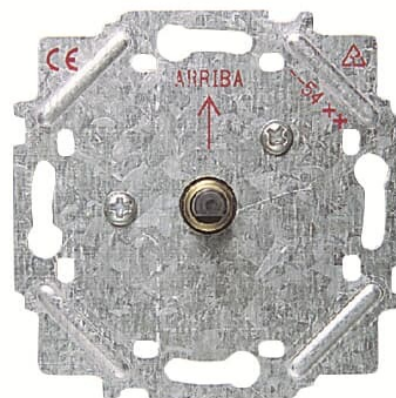

WYŁĄCZNIK OBROTOWY,4- POZYCYJNY

Kod produktu 2CLA815400A1001
Typ produktu 8154
Serie SKY

OPIS
