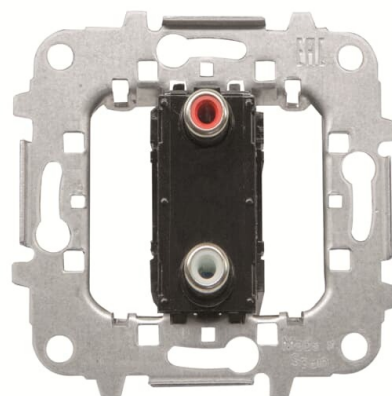

GNIAZDO RCA, PODWÓJNE

Kod produktu 2CLA815520A1001
Typ produktu 8155.2
Serie SKY

OPIS
