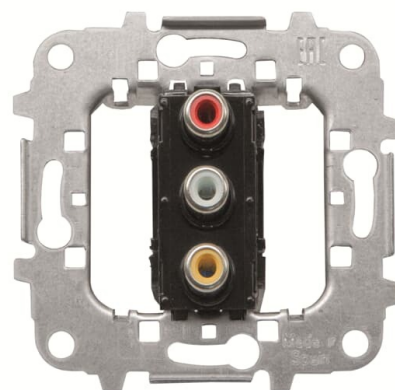

GNIAZDO RCA,POTRÓJNE

Kod produktu 2CLA815530A1001
Typ produktu 8155.3
Serie SKY

OPIS
