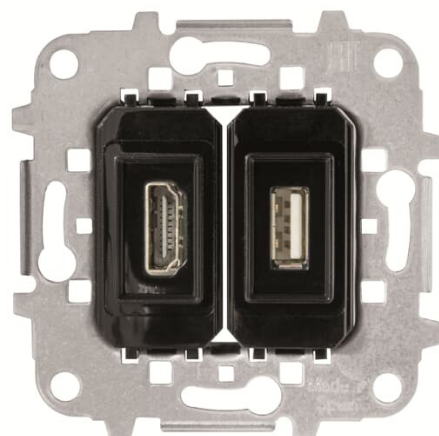

GNIAZDO HDMI+USB

Kod produktu 2CLA815578A1001

Typ produktu 8155.78

Serie SKY

OPIS
