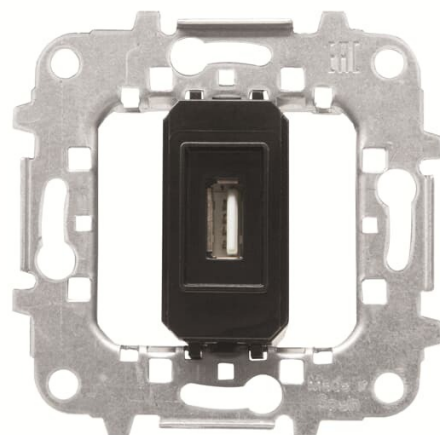

# GNIAZDO USB, PODWÓJNE

Kod produktu 2CLA815580A1001  
Typ produktu 8155.8  
Serie SKY

---

OPIS

---