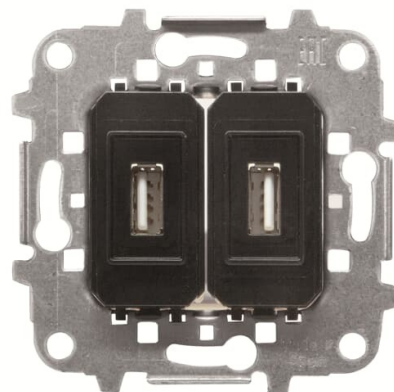

# GNIAZDO USB, PODWÓJNE

Kod produktu 2CLA815588A1001  
Typ produktu 8155.88  
Serie SKY

---

OPIS

---