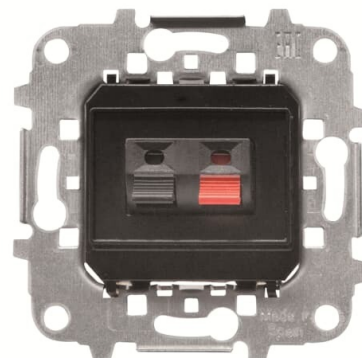

MODUŁ GŁOSNIKA

Kod produktu 2CLA815710A1001

Typ produktu 8157.1

Serie SKY

OPIS
