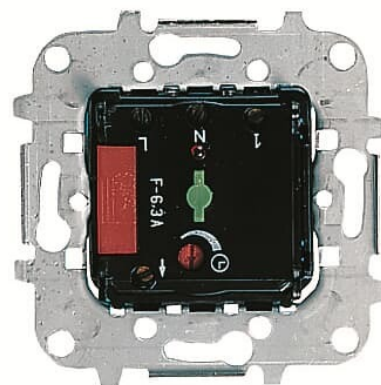

# WYŁĄCZNIK CZASOWY

Kod produktu 2CLA816210A1001

Typ produktu 8162.1

Serie SKY

---

OPIS

---