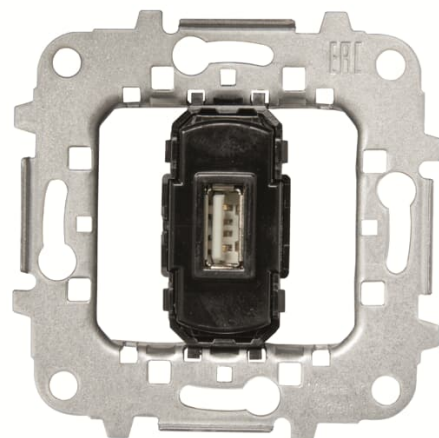

ŁADOWARKA USB

Kod produktu 2CLA818520A1001

Typ produktu 8185.2

Serie SKY

OPIS
